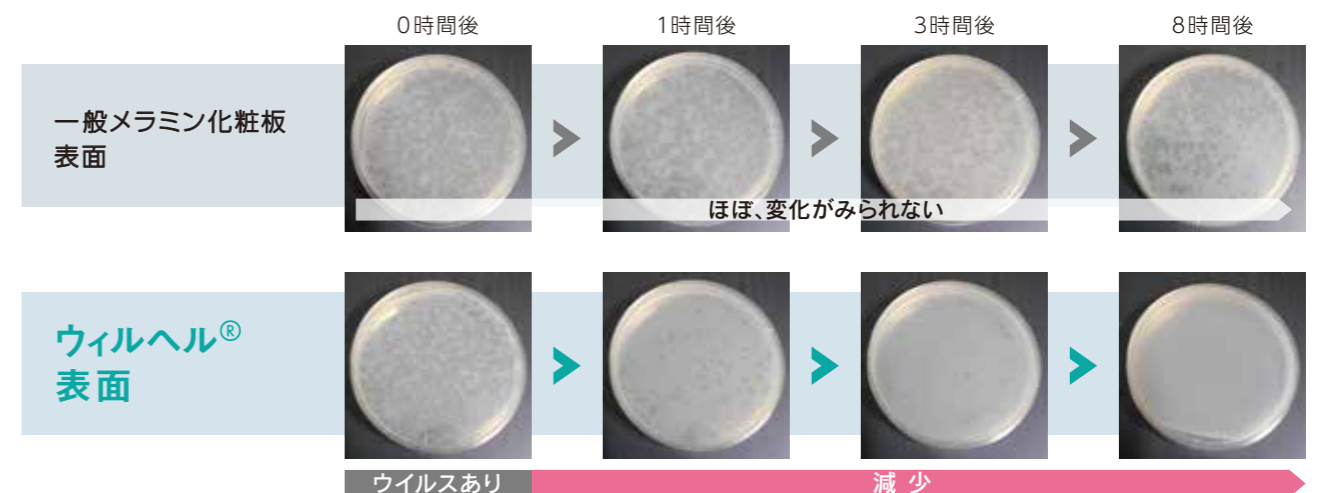

施設のウイルス対策に、 抗ウイルスメラミン化粧板 Viruhael® をご提案

ウィルヘルは食品施設、病院、老健施設、学校（幼・保育園）などの衛生空間に安心感を与える、
業界初の抗ウイルス機能を持つ化粧板です。

SIAA
ISO 21702
抗ウイルス加工
無機抗ウイルス加工剤・塗装
表面層
JP0612202A0001P
製品上の特定ウイルスの数を減少させます。
SIAAマークはISO21702法により評価された結果に基づき、抗菌製品技術協議会ガイドラインで品質管理・情報公開された製品に表示されています。
●抗ウイルス加工は、病気の治療や予防を目的とするものではありません。
●SIAAの安全性基準に適合しています。

SIAA
ISO 22196
for KOHKIN
無機抗菌剤・塗装
表面層
JP0122202A0006Q
SIAAマークはISO22196法により評価された結果に基づき、抗菌製品技術協議会ガイドラインで品質管理・情報公開された製品に表示されています。

社内抗ファージウイルス試験結果による目で見える効果

一般メラミン化粧板と比較し、時間の経過と共に、目に見えて効果を感じることができます。

自社にて抗ウイルス性能試験室を整備し、ロット毎に性能を確認しています。
※上記の写真は社内実験室でJIS R1756の試験方法を参考に行った場合の試験結果です。

試験機関による数値で見える効果

※下記データは測定値であり保証値ではありません。

一般メラミン化粧板と比較し、24時間後に99.9%以上減少の抗ウイルス、抗菌効果を達成。
光触媒ではない為、室内の明るさ暗さに関係なく抗ウイルス、抗菌効果を発揮します。

薬機法の関係上、特定のウイルス名は表記しておりません。

【注意事項】本製品は表面に付着した特定のウイルスの数を減少させますが、感染予防を保証するものではありません。また、抗ウイルス加工は病気の治療や予防を目的とするものではありません。