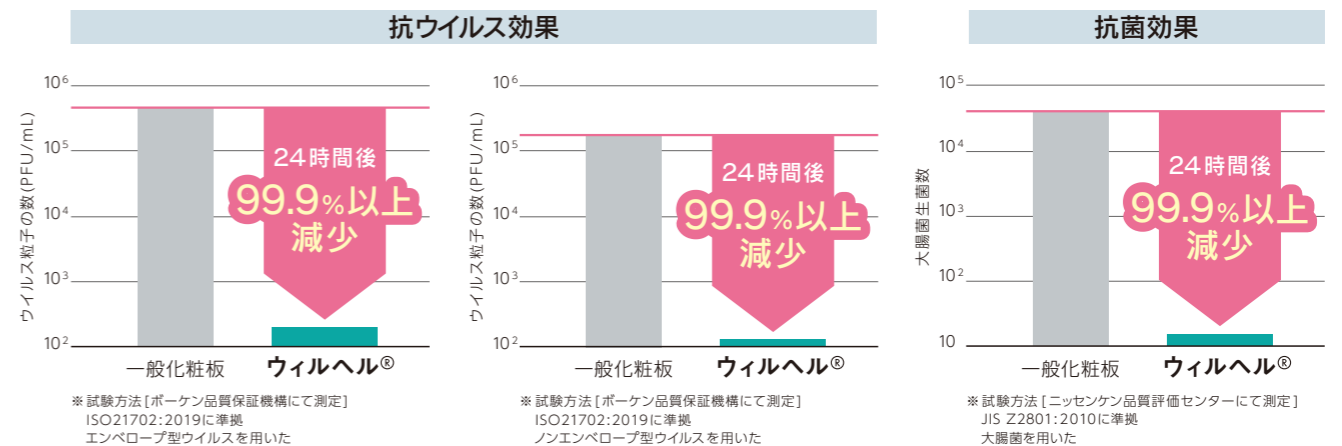

施設のウイルス対策に、 抗ウイルスメラミン化粧板 Viruhael® をご提案

ウィルヘルは食品施設、病院、老健施設、学校（幼・保育園）などの衛生空間に安心感を与える、
業界初の抗ウイルス機能を持つ化粧板です。

SIAA
ISO 21702
抗ウイルス加工
無機抗ウイルス加工剤・塗装
表面層
JP0612202A0001P
製品上の特定ウイルスの数を減少させます。
SIAAマークはISO21702法により評価された結果に基づき、抗菌製品技術協議会ガイドラインで品質管理・情報公開された製品に表示されています。
●抗ウイルス加工は、病気の治療や予防を目的とするものではありません。
●SIAAの安全性基準に適合しています。

SIAA
ISO 22196
for KOHKIN
無機抗菌剤・塗装
表面層
JP0122202A0006Q
SIAAマークはISO22196法により評価された結果に基づき、抗菌製品技術協議会ガイドラインで品質管理・情報公開された製品に表示されています。

社内抗ファージウイルス試験結果による目で見える効果

一般メラミン化粧板と比較し、時間の経過と共に、目に見えて効果を感じることができます。

自社にて抗ウイルス性能試験室を整備し、ロット毎に性能を確認しています。
※上記の写真は社内実験室でJIS R1756の試験方法を参考に行った場合の試験結果です。

試験機関による数値で見える効果

※下記データは測定値であり保証値ではありません。

一般メラミン化粧板と比較し、24時間後に99.9%以上減少の抗ウイルス、抗菌効果を達成。
光触媒ではない為、室内の明るさ暗さに関係なく抗ウイルス、抗菌効果を発揮します。

薬機法の関係上、特定のウイルス名は表記しておりません。

【注意事項】本製品は表面に付着した特定のウイルスの数を減少させますが、感染予防を保証するものではありません。また、抗ウイルス加工は病気の治療や予防を目的とするものではありません。