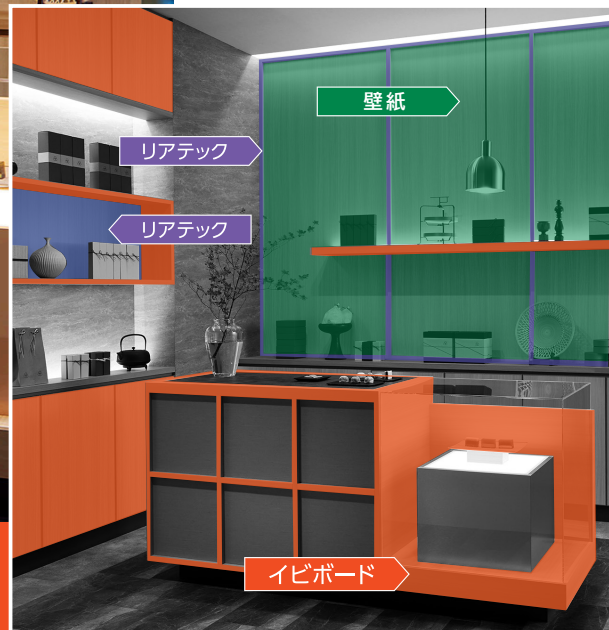

[メラミン]と[フィルム]と[壁紙]の同柄シリーズ

2 素材コラボ

イビケン株式会社

IBIBOARD

高圧メラミン化粧板 / ポリエステル化粧合板

sangetsu

REATEC

粘着剤付化粧フィルム